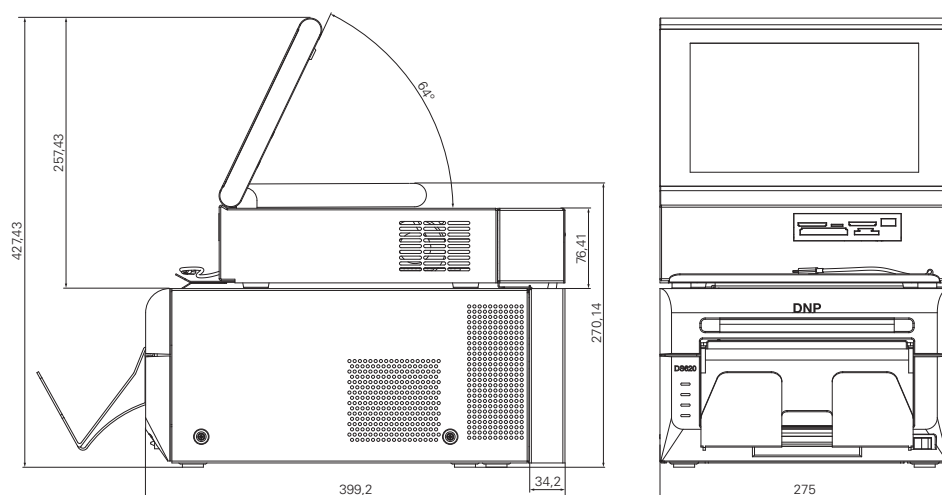

ESPECIFICACIONES		DP-SL620 (TERMINAL DE PEDIDOS + IMPRESORA) ¹	
Dimensiones (Anchura x Profundidad x Altura)	275 x 399 x 267-427 mm (10,8 x 15,7 x 10,5-16,8")		
Peso (aprox.)	18,12 kg		
	PC DS-Tmini	Impresora DS620	
Dimensiones (Anchura x Profundidad x Altura)	275 x 313 x 97-257 mm (10,8 x 12,3 x 3,8-10,1")	275 x 366 x 170 mm (10,8 x 14,4 x 6,7")	
Peso (aprox.)	4,7 kg	12 kg	
Interfaz	Puertos USB 2.0 x 4, Puerto LAN x 1		USB 2.0
Alimentación	110-240V AC 50/60 Hz		110-240V AC 50/60 Hz
Velocidad de impresión (aprox.)	-	8,4 seg.: 10 x 15 cm (4 x 6")	
Acabados de impresión	-	Brillo y Mate	
Pantalla	Pantalla táctil IPS de 10.1", 1280 x 800 píxeles		-
Unidad PC	SO: Windows 8 incorporado, 64 bit CPU: Intel Celeron J1900 Memoria: 4GB DDR3 SO-DIMM Disco duro: SSD 120GB		-
Conectividad móvil	Cableado para Apple, Android y Windows 8 Conexión inalámbrica por DNP App (iOS y Android)		-
Lector de Tarjetas	SD, Micro SD, MS, MS micro, xD, CF, memoria USB		-
Pagos (opción) ²	Teclado inalámbrico a distancia (para validar los pedidos)		-
Extensión de impresora	DS80 / DS80DX / DS820		-

⁽¹⁾Router incluido. ⁽²⁾El teclado inalámbrico a distancia no está incluido.

CONSUMIBLES

10 x 15 cm (4 x 6")		800 Hojas/Cajas
15 x 20 cm (6 x 8")	-	400 Hojas/Cajas
15 x 23 cm (6 x 9")	-	360 Hojas/Cajas
13 x 18 cm (5 x 7")	-	460 Hojas/Cajas